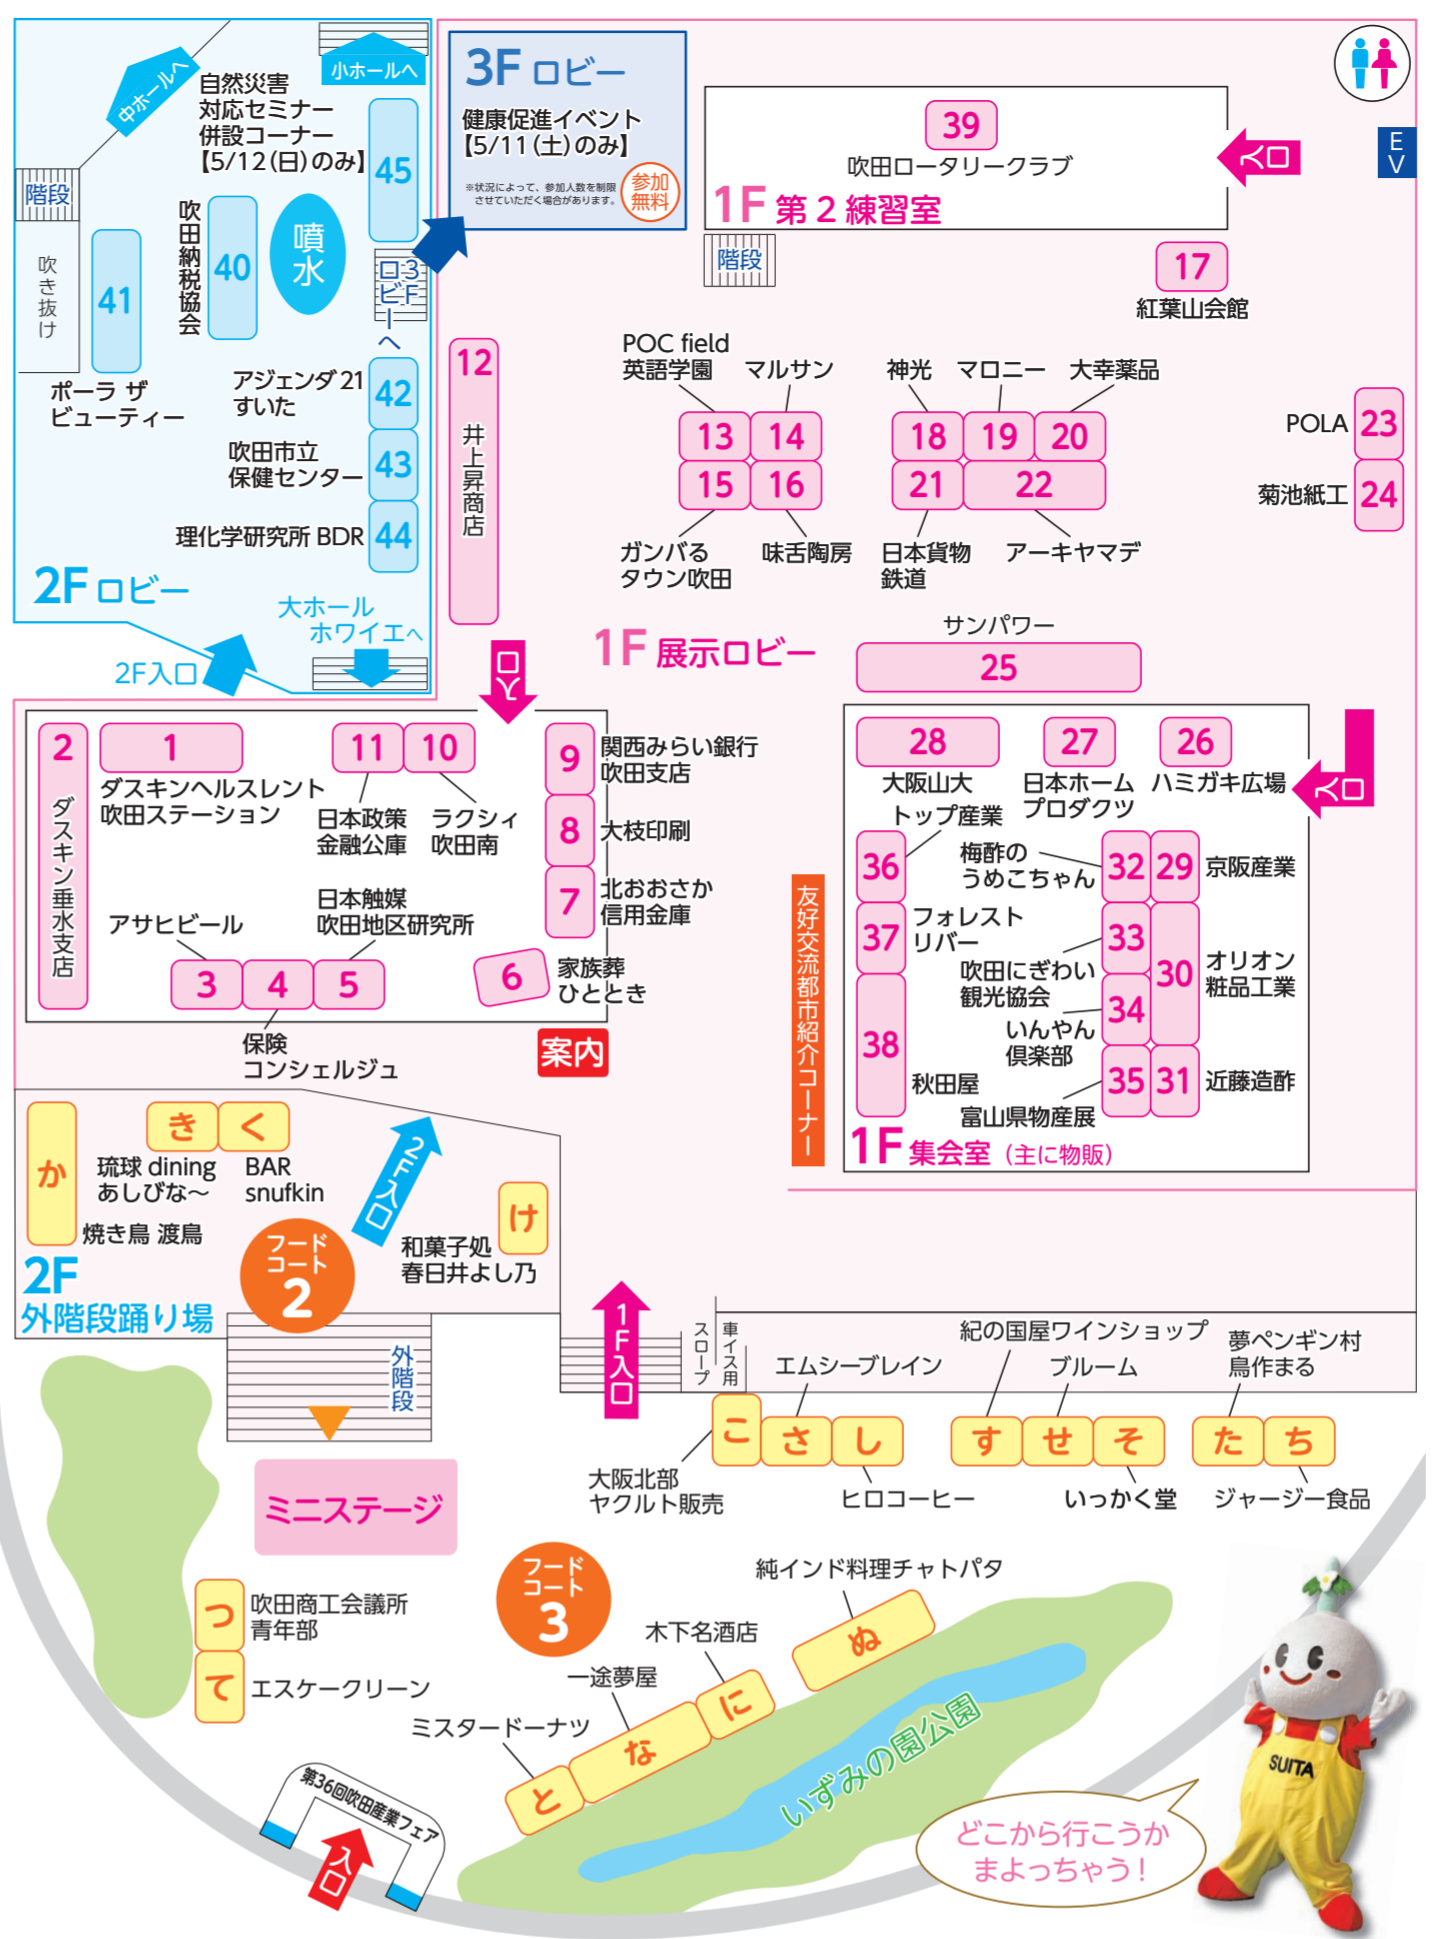

1. ガンバルタウン吹田 吹田が、ガンパで、1つになる! ポータルサイトやSNSを通じ、登録事業者と市民が繋がり、事業者同士の交流を図れます。
2. 味舌陶房 大阪府優秀技能者(なにわの名工) 知事表彰受賞「味舌隆司」の作品を展示。
3. 紅葉山会館 「葬儀」という非日常的なものを少しでも多くの方々に知って頂く為に、事前相談を承ります。料金もわかりやすくご説明致します。
4. (株)神光 3D 製紙製品金属缶の展示販売。
5. 大幸薬品(株) マロニー商品の展示。
6. 大幸薬品(株) 当社の主力製品であります「正露丸」、「セイロガン糖衣A」、「フレバリン」を中心とした製品紹介。
7. 日本貨物鉄道(株) 環境にやさしい鉄道貨物輸送と「吹田貨物ターミナル駅」のご紹介。
8. アーキヤマデ(株) 屋上用塩ビシート防水、防水層用強制換気システムの紹介。
9. POLA シワ改善だけでなく、美白界をリードしてきたPOLAから新たに新美白が誕生しました。この場で味わって頂けます。
10. 菊池紙工(株) ファイバーレーザーマーキング技術を利用した、当社オリジナル「すいたんグッズ」を販売いたします!
11. (株)サンパワー ★太陽光発電と蓄電池と電気自動車用V2Hスタンドで、停電の時も安心な暮らしをご提案します。(あしたばの生葉も販売)
12. ハミガキ広場 ★障がい福祉事業所で運営している口腔ケア商品販売サイトです。歯医者さんで見られる多くの商品を展示販売致します。
13. 日本ホームプロダクツ(株) ★天然素材の珪藻土や炭が原料の人と環境にやさしい生活用品を展示販売します。
14. 大阪山大(株) ★グンゼ肌着がメインの衣料問屋です。年に数回店頭で販売もしております。今回は靴下を中心に販売いたします。
15. 京阪産業(株) ★難消化性デキストリン高配合の新商品「THE DASHI」や「鰹昆味(かつこんみ)」を特別価格で販売します。
16. オリオン化粧品工業(株) ★国内初ヘアリンスの開発、品質重視で頭髮化粧品および基礎化粧品に力を注いでおります。ぜひお試し下さい。
17. 近藤造酢(株) ★創業 1909年の醸造酢とドレッシングの製造メーカーです。こだわりの風味をぜひ御賞味下さい。
18. 梅酢のうめこちゃん ★身体に良さそうな梅酢の食品が出来ました。
19. 吹田にぎわい観光協会 ★吹田観光のパフレット等各種吹田のPR資料の配布他、吹田の美味しいお酒「吹田フランチエ」を紹介。
20. (有)いんやん倶楽部 ★自然の力で真の健康を追求し吹田で20年毎日の食卓作りに養生家庭料理教室と自然食品製造を営んでいます。
21. 富山県物産展 ★砺波市のチューリップ 1元祖富山のます寿し 2 散居村で有名な砺波平野で育てた小麦を原料とした「大門そうめん」。
22. トップ産業(株) ★家庭で役立つ生活雑貨のサンプル及び商品の展示・販売。
23. 就労支援A型フォレストリバー ★地域密着にも力を入れ、どの様な方にも親しみある様にすいたんグッズを作りながら貢献しております。
24. (株)秋田屋 ★販売あり
25. 吹田ロータリークラブ 市民無料相談会を開催します。法律、税務、医療、登記、介護、お薬等の専門職がお答えいたします。

※駐車場はございませんので、お車のご来場はご遠慮ください。※ 駐輪スペースが大変混雑することが予想されますのでご了承ください。

吹田市文化会館 メシアター いずみの園公園会場

阪急吹田駅西出口よりメシアター側を見た地図です

フードコート エリア2 メシアター-外階段踊り場

- か 焼き鳥 渡鳥 ★吹田クワイをはじめとした大阪伝統野菜を使った商品を提供させていただきます。
- き 琉球diningあしびな〜 ★食材は全て沖縄直送! 沖縄名物イカすみ焼きそばにもずくの天ぷら。自慢のメニュー多数ご用意しています!
- く BarSnufkin ★江坂駅前の隠れ家BAR! 当店のフランクフルトはつなぎなしのお肉100%で安心して食べて頂けます!
- け 和菓子処 春日よし乃 ★「食べる事は人を良くする。あなたの大切な人が笑顔になるように」をテーマに和菓子を販売しております。

フードコート エリア3 いずみの園公園

- こ 大阪北部ヤクルト販売(株) ★職場でも! 家庭でも! 腸内環境を良好に!
- さ (有)エムシーブレイン ★四季慈庵の一口和菓子やテレビでも話題になった生クリームパンなど、ご家族様でお楽しみ頂けます!
- し (株)ヒロコヒー ★鮮度・品質・環境・味にこだわる自家焙煎珈琲専門店です。ドリンクと珈琲豆等販売しています。
- す 紀の国屋ワインショップ ★ドイツビールにドイツワイン、体によさしい自然派ワイン。ドイツワインコンテストチャンピオンのお店。
- せ (株)ブルーム ★チーズハットグとアルコールドリンク、ソフトドリンクを販売します。
- そ いっかく堂 ★神戸垂水でペーパーカステラ専門店をしています。吹田産業フェア特別メニューも数量限定で販売予定。ぜひどうぞ!!
- た 夢ベンギン村.鳥作まる ★当店の本格炭火焼き鳥は国産桜姫を自家製のたれ、塩胡椒で丹念に焼き上げたこだわりの一品です。
- ち ジャージー食品(株) ★カラフルなコットンキャンディーやおいしい揚げ物ををご用意してお待ちしています。
- つ 吹田商工会議所青年部 (吹田YEG) ★今年は食べて楽しくなるカラフルなわたあめを販売します。ぜひ食べに来て下さい!
- て (株)エスケークリーン ★毎年とり天、フライドポテト、生ビールを販売しているので皆様お誘い合わせて買いに來て下さい。
- と ミスタードーナツ ★ミスタードーナツのお得なお持ち帰りセットを2種類ご用意いたします。ぜひお得な機会にお買い求めくださいませ!
- な 一途夢屋 ★今年で5年目!! 今年もおいしい「やきとり・やきそば・ビッグフランクフルト・かき氷」販売します!
- に 木下名酒店 ★「吹田のゾウ」吹田市産のお米を使用した地酒の試飲及び販売。
- ぬ 純インド料理チャトパタ ★インド五つ星ホテル出身のシェフが30種類以上のスパイスを使って作る純本格インド料理店。

メシアター 2F ロビー