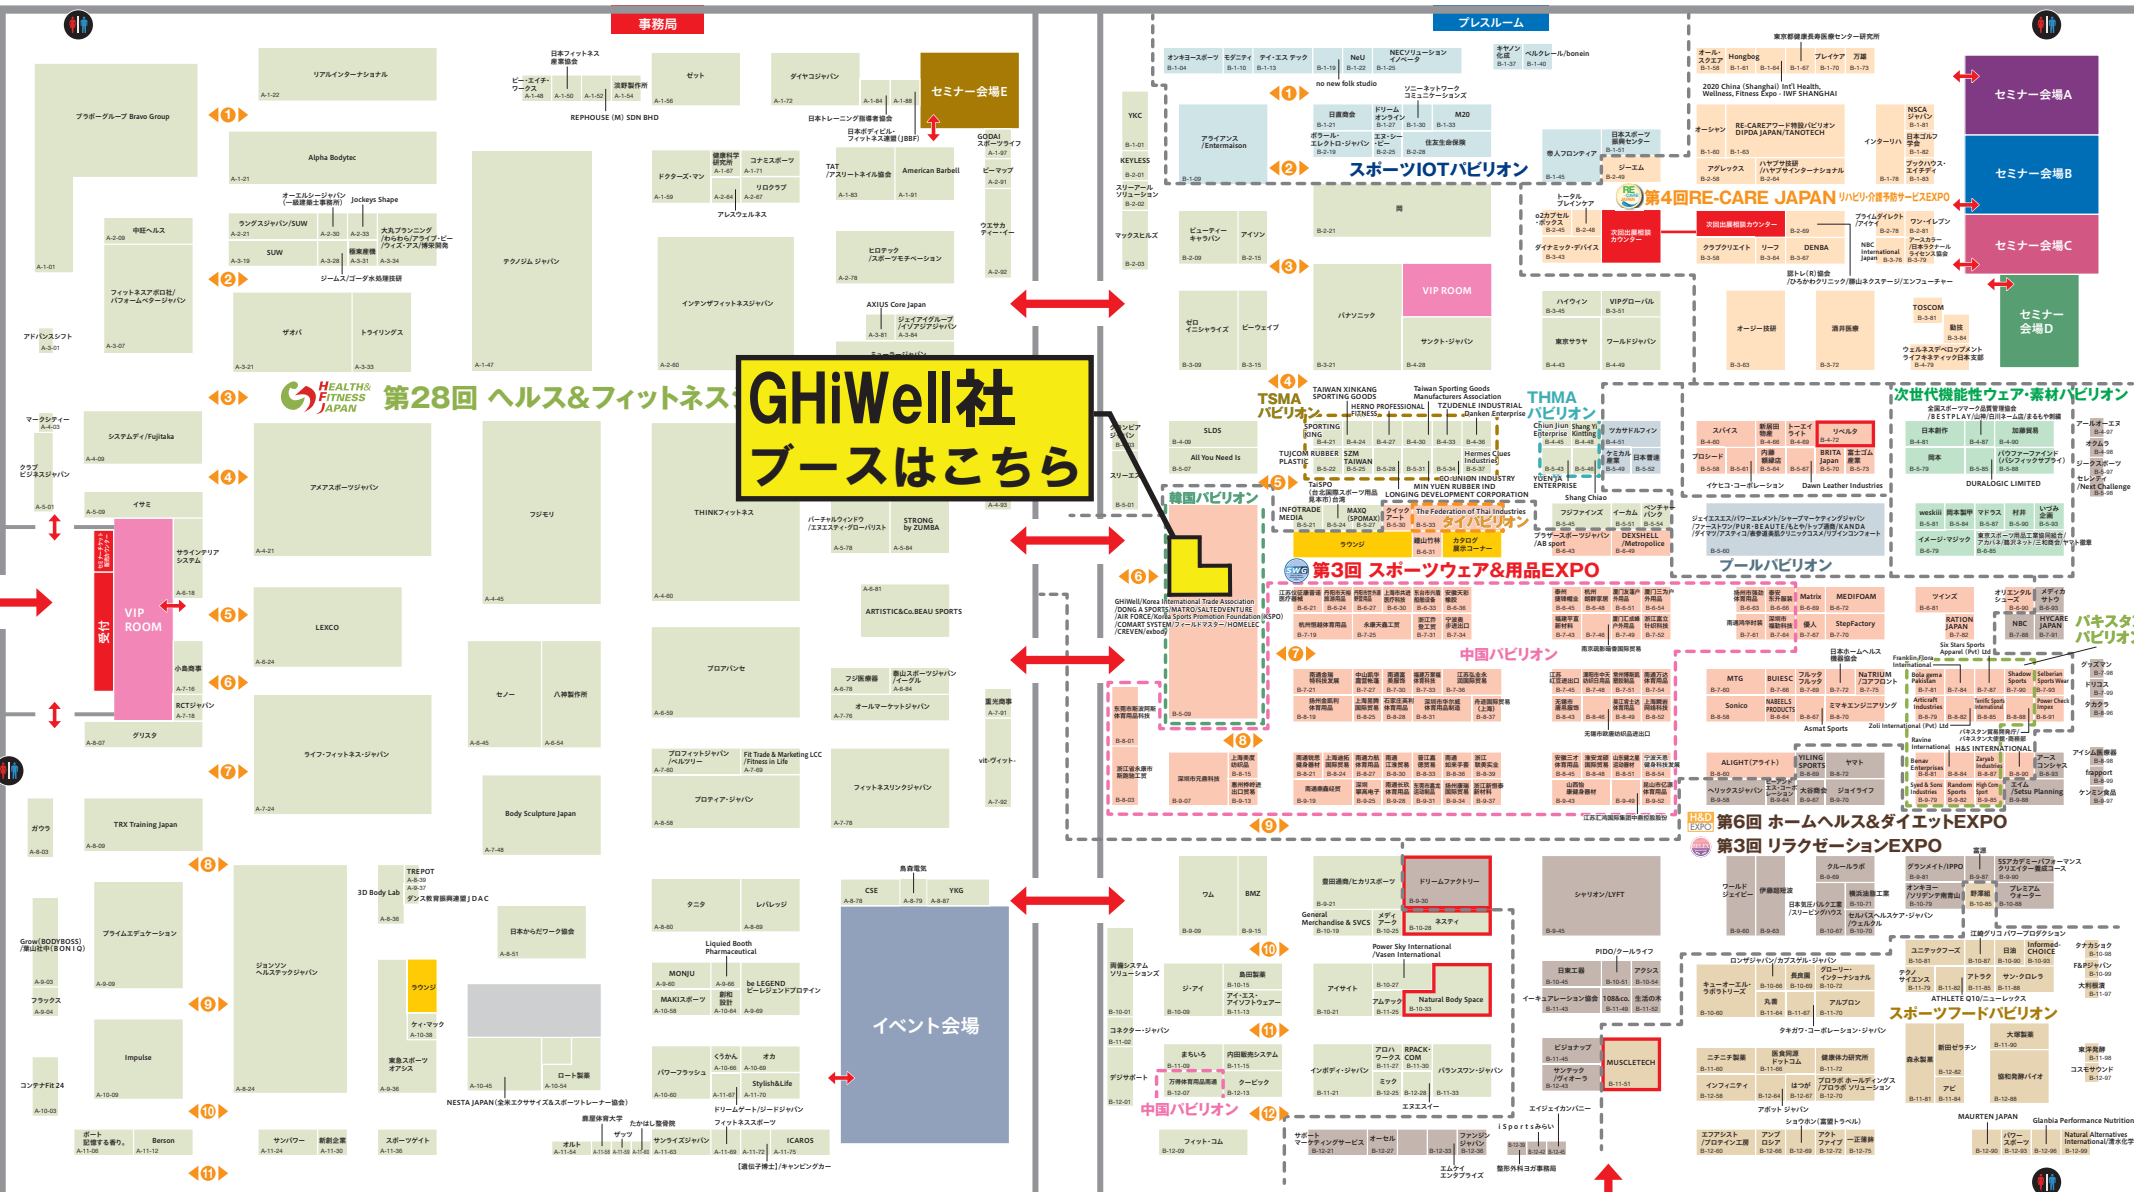

喫煙所

東京デパート

受付

バス乗降所

セミナー会場F・G・H・I・Jは、東京ビッグサイト会講棟にて開催しています。会場の移動には、巡回バスをご利用ください。(バス乗降場は、Aホールを出て左へお進みください)

- 第28回ヘルス&フィットネスジャパン
第3回スポーツウェア&用品EXPO
第4回RE-CARE JAPAN
第6回ホームヘルス&ダイエットEXPO
第3回リラクゼーションEXPO
スポーツフードパビリオン
スポーツIoTパビリオン
ブルパビリオン
次世代機能性ウェア・素材パビリオン

こちらの出入口は、出版社、来場者などのバッジを持った方のみ入場いただけます。入場登録所はありませんのでご注意ください。